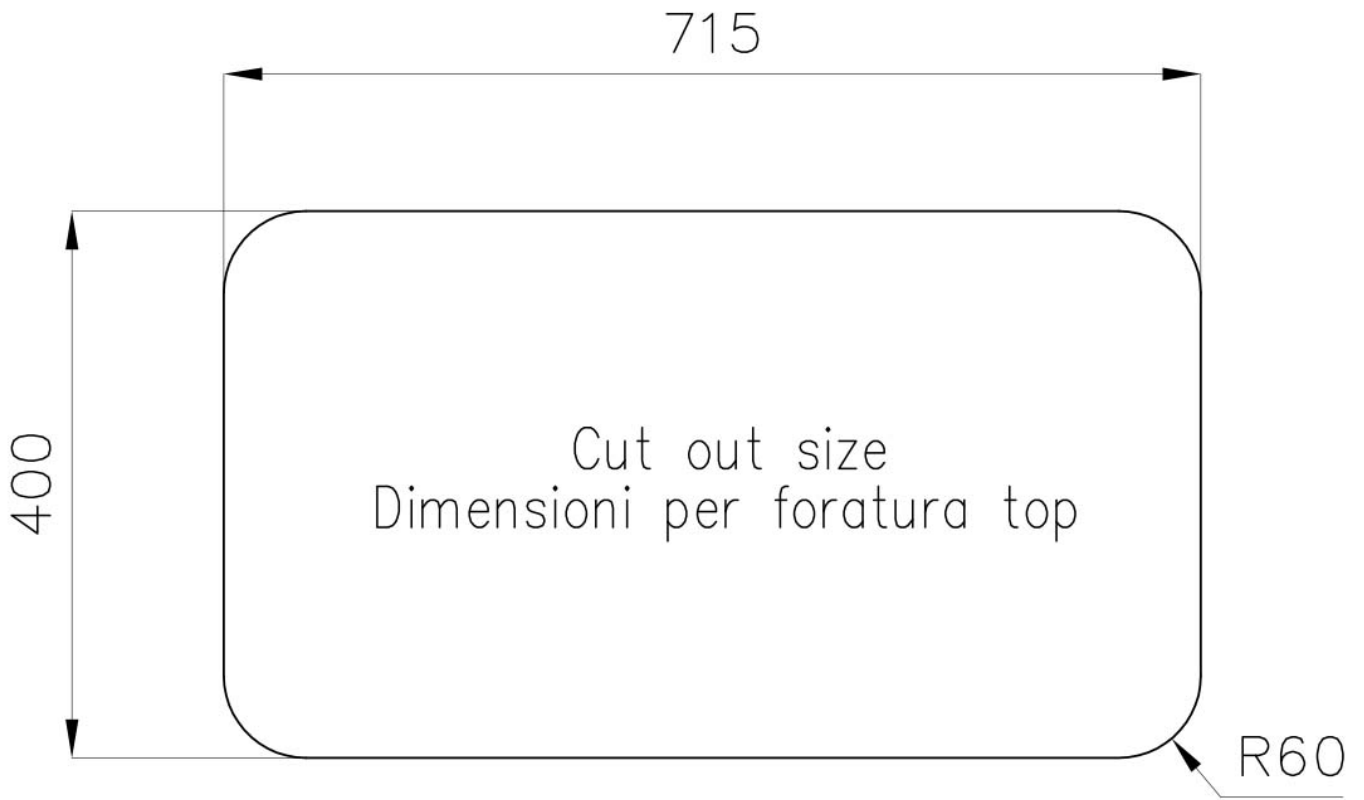

DETTAGLI

Bordo Installazione

Sottotop

Materiale

Acciaio inox AISI 304

Texture

Spazzolato

Base

80 cm

Dimensioni

761x446 mm

Dotazioni standard

Ganci di fissaggio, guarnizione, piletta, troppo-pieno e sifone, Imballo in scatola

Fori Mixer

Nessun foro di serie

Foro incasso Vedi scheda tecnica

Gocciolatoio No

Larghezza 76 cm

Misura vasca 340x400mm

Numero vasche 2 vasche

Piletta Piletta 3,5"

DATI TECNICI

ACCESSORI OPZIONALI

Cestello bianco
8612 100