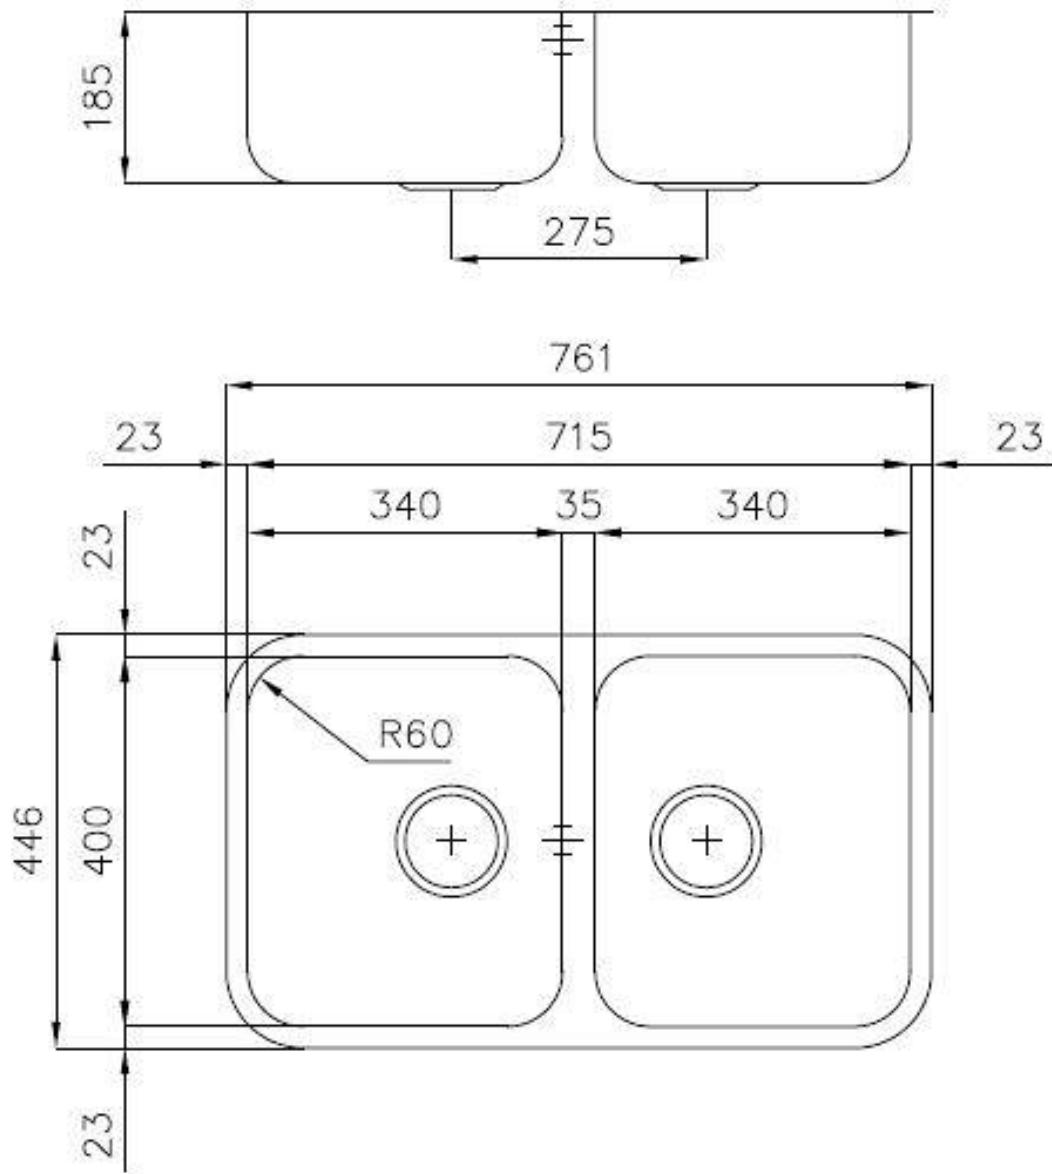

80 cm

Dimensioni

761x446 mm

Dotazioni standard

Ganci di fissaggio, guarnizione, piletta, troppo-pieno e sifone, Imballo in scatola

Fori Mixer

Nessun foro di serie

Foro incasso Vedi scheda tecnica

Gocciolatoio No

Larghezza 76 cm

Misura vasca 340x400mm

Numero vasche 2 vasche

Piletta Piletta 3,5"

DATI TECNICI

ACCESSORI OPZIONALI

Cestello bianco
8612 100